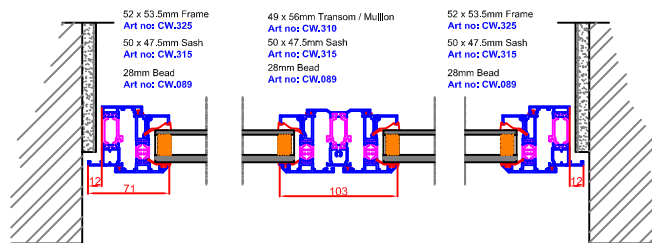

49 x 56mm Transom / Mullion
Art no: CW.310
50 x 47.5mm Sash
Art no: CW.315
28mm Bead
Art no: CW.089